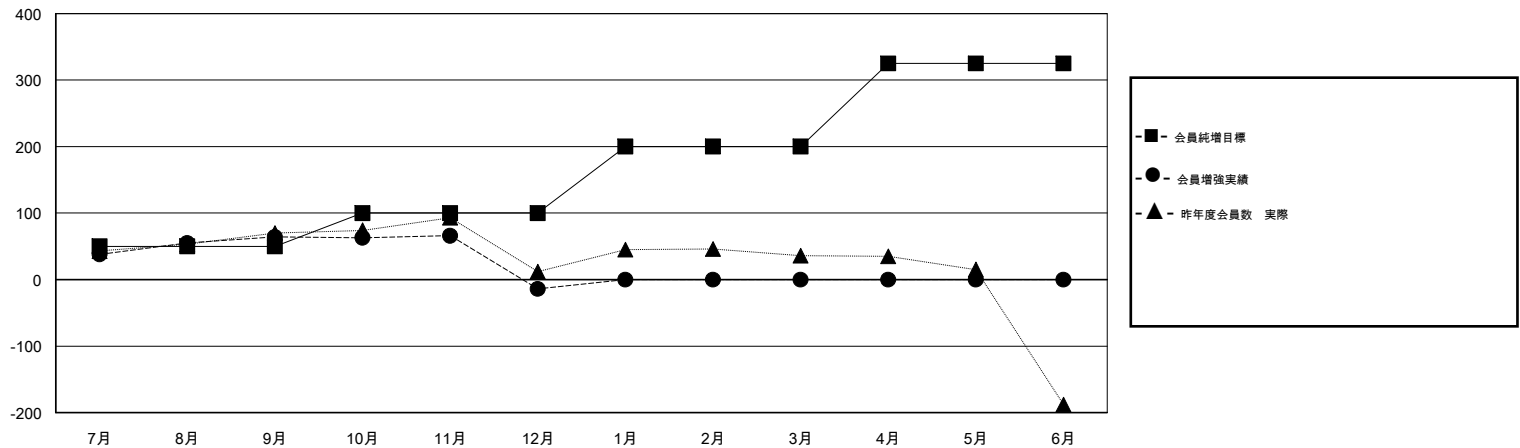

MONTHLY MEMBERSHIP PROGRESS REPORT

District 337 A

Results as of: 12/31/2017

GMT: MASAYOSHI MARUYAMA, YASUHISA NAKAMURA

地域 JAPAN

GMT会則地域

クラブ			
結果 : 2017-2018			
四半期	新クラブ目標	新クラブ	解散クラブ
7月/8月/9月	0	0	0
10月/11月/12月	0	0	0
1月/2月/3月	0	0	0
4月/5月/6月	1	0	0

名			
結果 : 2017-2018			
四半期	会員純増目標	会員増強実績	退会者(転籍を含む) 実際
7月/8月/9月	50	148	78
10月/11月/12月	50	69	145
1月/2月/3月	100	0	0
4月/5月/6月	125	0	0

新クラブ目標及び実績累計

会員目標及び実績累計

解散クラブ: 0	84 CLUBS OF 117 一名以上の新会員を登録	男女別 男性 3,864 (72.48%) 女性 1,467 (27.52%) 女性%年度目標: 25%
退会者 物故会員 18 クラブ解散 10 その他 195 合計 223	会員累計データを見るには、ここをクリック	世帯主/家族会員合計 1,958 国際会費半額の家族会員 1,102